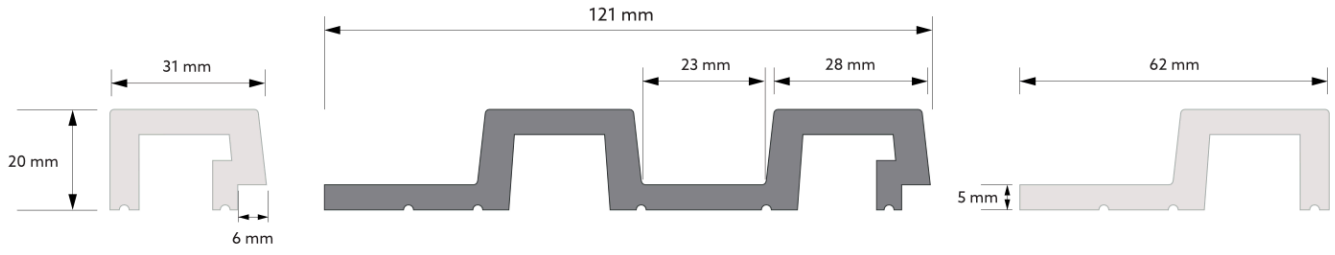

ZAKOŃCZENIE LEWE

LAMELA

ZAKOŃCZENIE PRAWO

ZAKOŃCZENIE LEWE

LAMELA

ZAKOŃCZENIE PRAWE

	PolyForce®	ProFoam®	Flex		LED	<i>SupremeSatin®</i>
270 x 5,6 x 2 cm	v	x	x	x	x	x