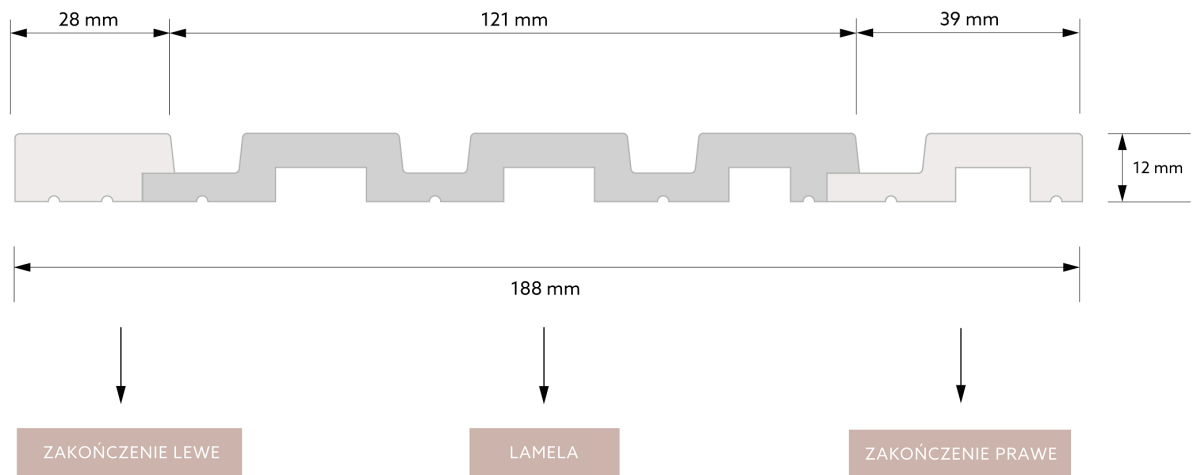

## WYMIAR PO MONTAŻU

## WYMIAR TECHNICZNY

	<b>PolyForce®</b>	<b>ProFoam®</b>	<b>Flex</b>		<b>LED</b>	<b>SupremeSatin®</b>
270 x 12,1 x 1,2 cm	v	x	x	x	x	x