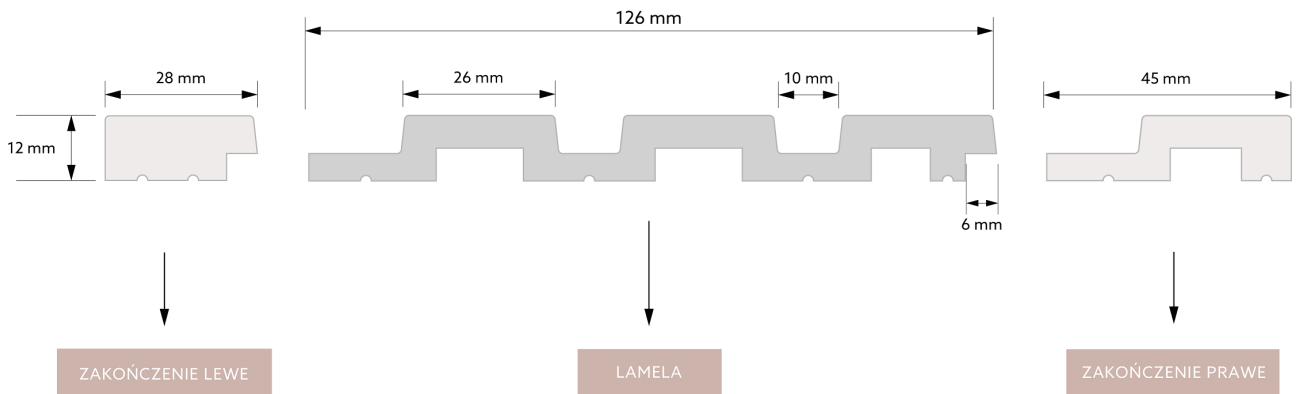

## WYMIAR PO MONTAŻU

## WYMIAR TECHNICZNY

	<b>PolyForce®</b>	<b>ProFoam®</b>	<b>Flex</b>		<b>LED</b>	<b>SupremeSatin®</b>
270 x 12,1 x 1,2 cm	v	x	x	x	x	x