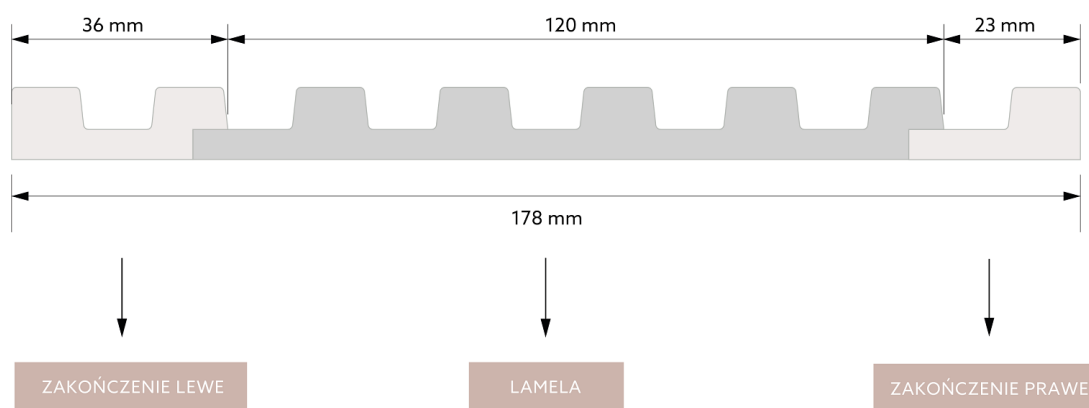

WYMIAR PO MONTAŻU

WYMIAR TECHNICZNY

Left profile of Classic Oak panel L0106L allows for an aesthetic finish of the wall panel on the left side.

Length: 270 cm

Width: 3.6 cm

Depth: 1.2 cm

	PolyForce[®]	ProFoam[®]	Flex		LED	<i>SupremeSatin[®]</i>
270 x 3,6 x 1,2 cm	v	x	x	v	x	x