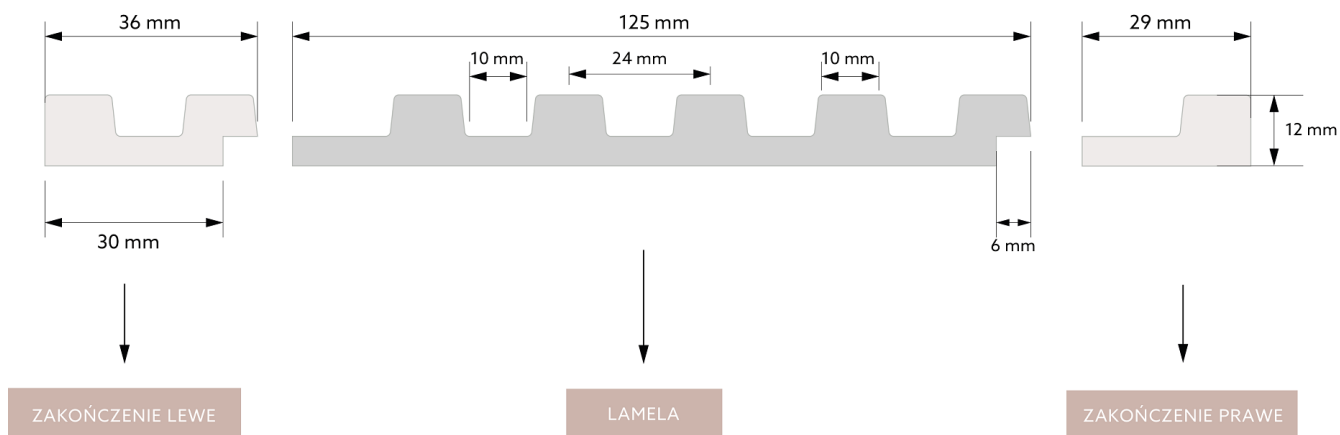

WYMIAR PO MONTAŻU

WYMIAR TECHNICZNY

Left profile of Classic Oak panel L0106L allows for an aesthetic finish of the wall panel on the left side.

Length: 270 cm

Width: 3.6 cm

Depth: 1.2 cm

	PolyForce[®]	ProFoam[®]	Flex		LED	<i>SupremeSatin[®]</i>
270 x 3,6 x 1,2 cm	v	x	x	v	x	x