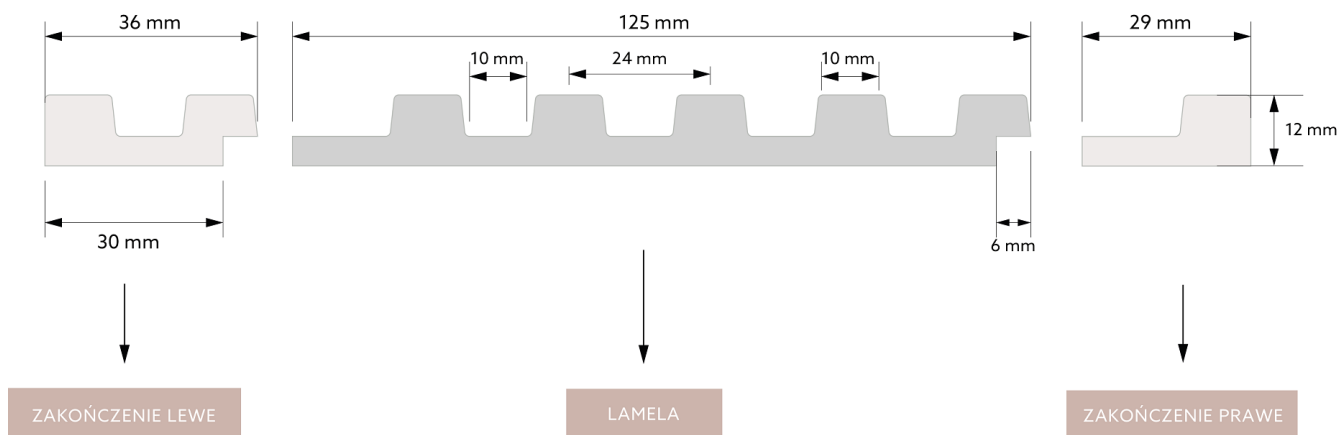

WYMIAR PO MONTAŻU

WYMIAR TECHNICZNY

Left profile of Natural Oak panel L0105L allows for an aesthetic finish of the wall panel on the left side.

Length: 270 cm

Width: 3.6 cm

Depth: 1.2 cm

	PolyForce[®]	ProFoam[®]	Flex		LED	<i>SupremeSatin[®]</i>
270 x 3,6 x 1,2 cm	v	x	x	v	x	x