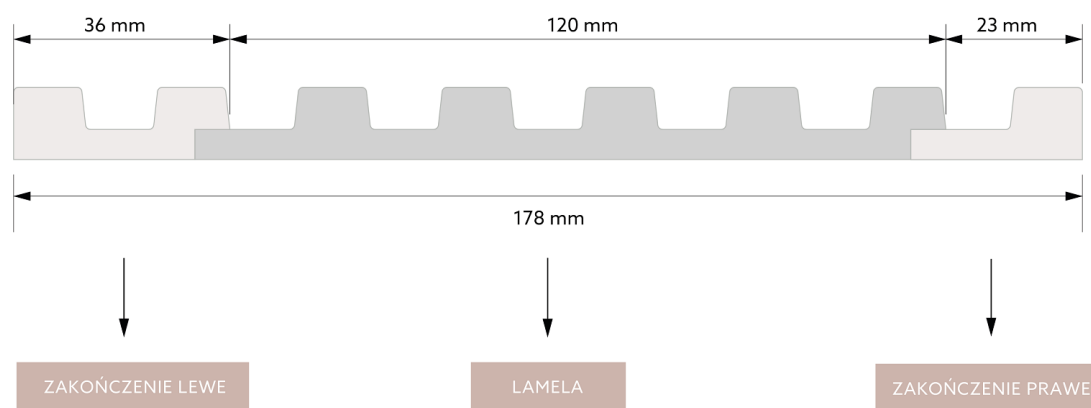

WYMIAR PO MONTAŻU

WYMIAR TECHNICZNY

Left profile of Natural Oak panel L0105L allows for an aesthetic finish of the wall panel on the left side.

Length: 270 cm

Width: 3.6 cm

Depth: 1.2 cm

	PolyForce[®]	ProFoam[®]	Flex		LED	<i>SupremeSatin[®]</i>
270 x 3,6 x 1,2 cm	v	x	x	v	x	x